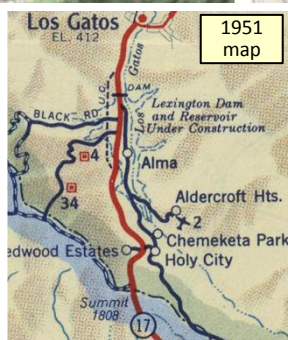

Los Gatos Creek Tour

scale
2000'