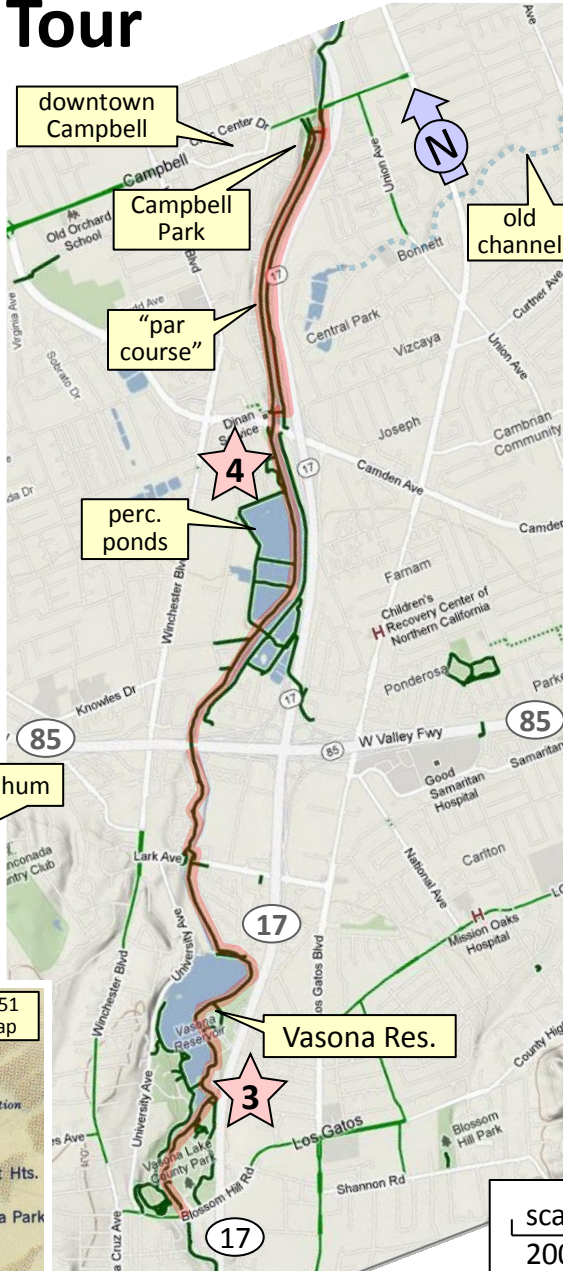

Los Gatos Creek Tour

scale
2000'