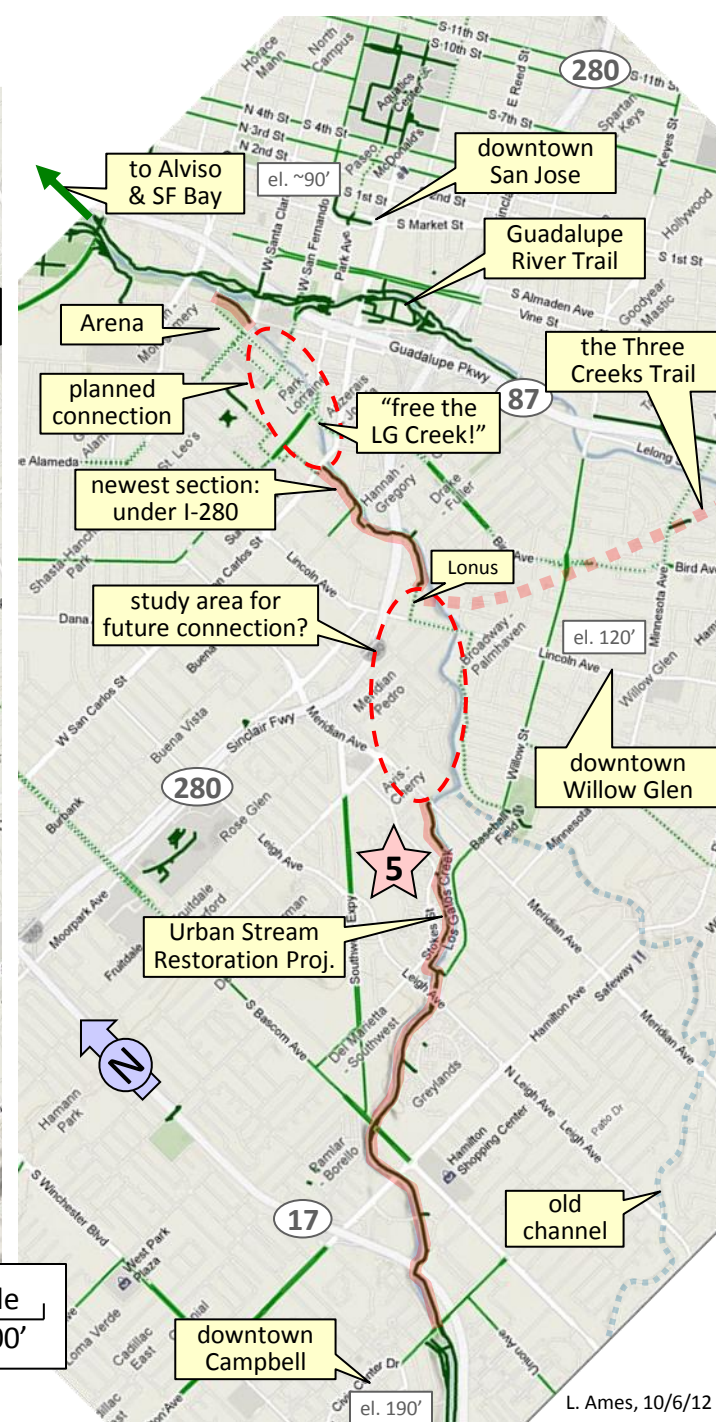

Los Gatos Creek Tour

scale
2000'